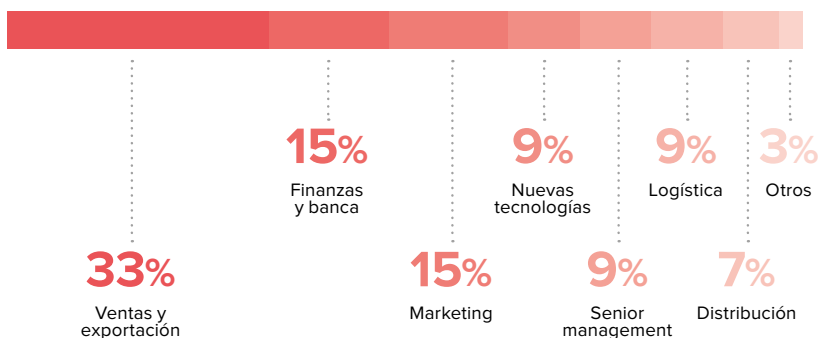

Estudiante de Bachelor de Alemania
Bachelor in Management
Internacional 2016

"Aprender los idiomas más importantes del mundo me parece una gran ventaja. Y combinado con los estudios internacionales y el programa orientado al management que ofrece TBS Barcelona, mi elección estaba clara."

Project Management CRM
Marketing Enterprise Unit
VODAFONE

Bachelor in Management 2006

"TBS se distingue de otras universidades principalmente por su pedagogía, con clases impartidas por profesionales y ejemplos reales que te aportan las herramientas prácticas que podrás utilizar en un futuro."

ALGUNAS EMPRESAS COLABORADORAS

Accenture / Air France / Airbus / Antonio Puig / Carlson Wagonlit / Danone / Ferrero Ibérica / Orange / Inditex / Meroil / Moët Hennessy / PWC / Sanofi Aventis / Sofitel / Thales / Louis Vuitton / France Telecom / Decathlon / Nestlé Waters France / Siemens Automotive / Alcatel / Bauhaus / Nutrexp / Sellbytel / Royal Caribbean / Splendia / Wonderbox / Freixenet / Educa System / Gallina Blanca / Vercyhc / Laboratorios Ordesa / Total / LIDL / Club Med / Marriot / Nespresso / Microsoft / HP / Ikea /